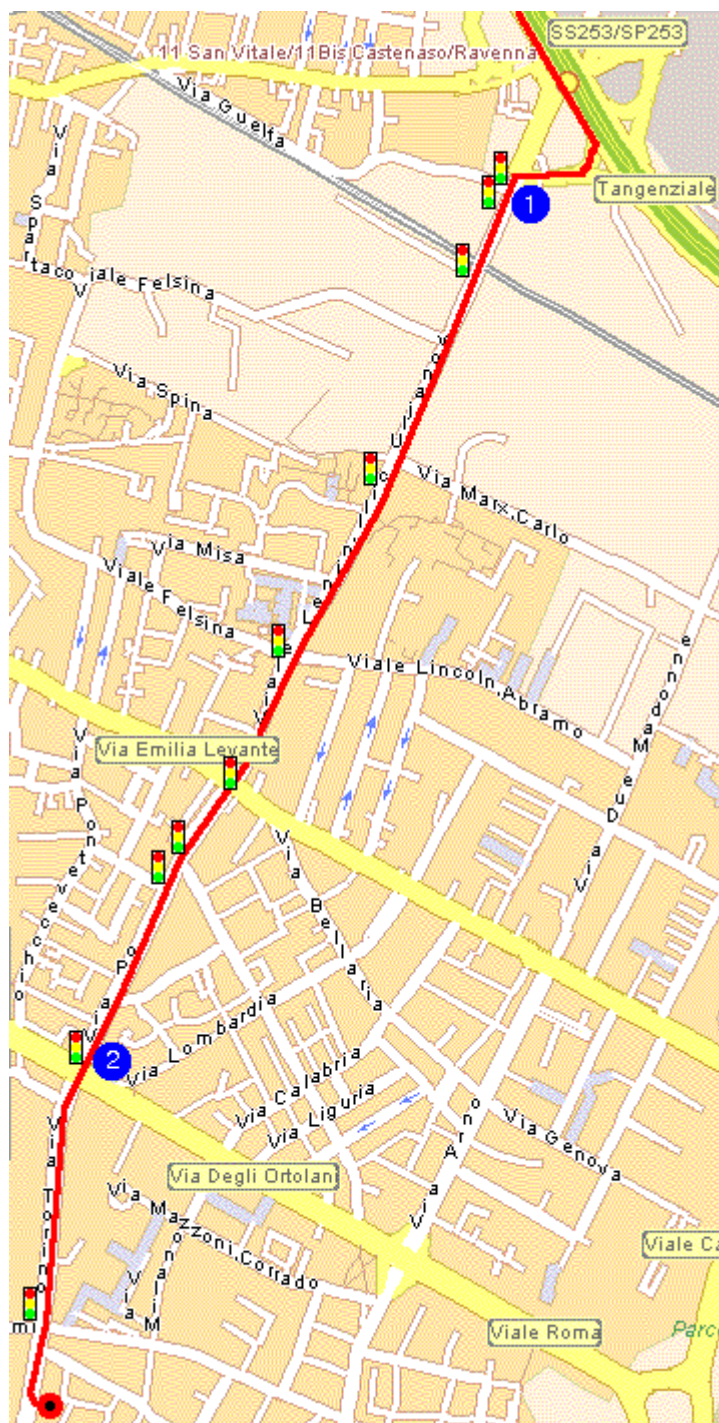

Per raggiungerci dalla tangenziale provenendo da Modena

- Procedere fino alla uscita 11bis
- All'uscita della bretella, svoltare a sinistra ①
- Procedere sempre dritto, sul viale a doppia carreggiata: è Via Lenin, che prenderà il nome di via Po quando attraversa la via Emilia Levante
- Contare 2 semafori da quando si attraversa un altro viale a doppia carreggiata la via ora si chiama Torino, e destra si vedono 2 campi da calcio. ②
- Dopo il secondo semaforo inizia via Benedetto Marcello: gli uffici sono dall'altra parte della strada, al civico 19, circa 100 metri dopo il semaforo