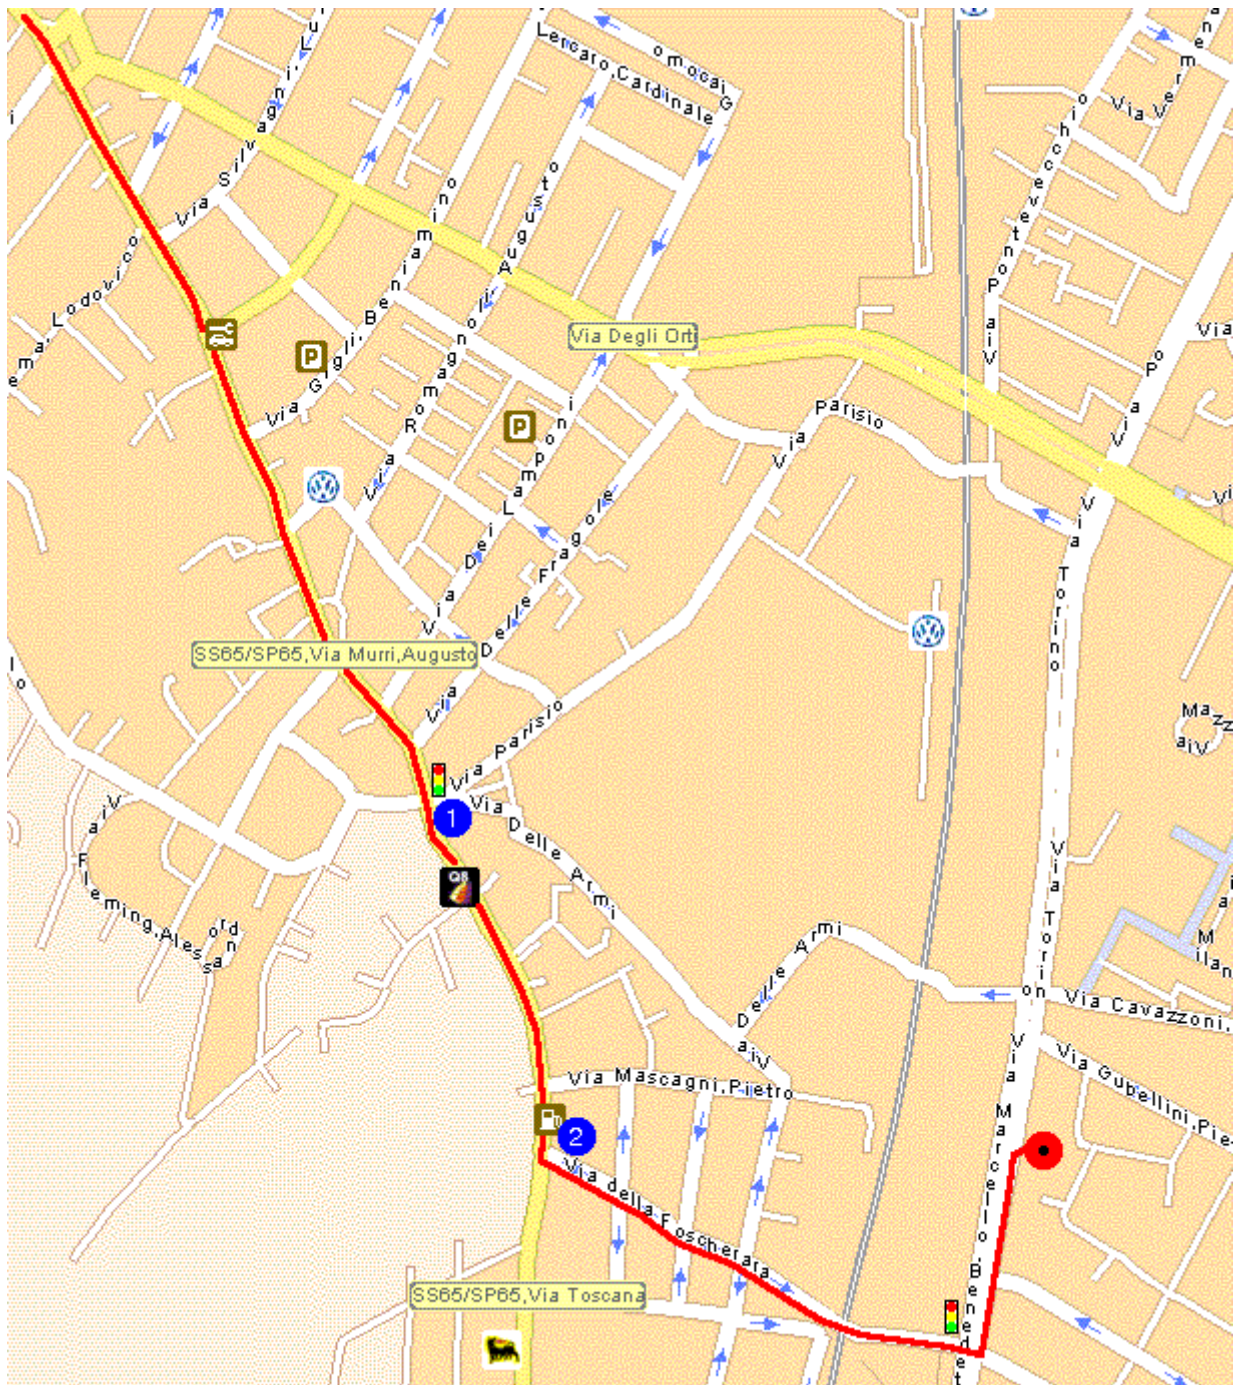

## Per raggiungerci dai Viali di Circonvallazione

- Procedere fino a Porta Santo Stefano
- Svoltare per via Murri
- La via Murri cambia nome in Via Toscana (sulla sinistra il Mulino Parisio)
- Oltrepassare sulla destra un benzinaiio Q8
- Poco dopo, sulla sinistra, c'è un benzinaiio API
- Svoltare subito a sinistra per via Foscherara
- Al semaforo svoltare a sinistra: è già via Benedetto Marcello
- Subito dopo la fermata dell'autobus 11 c'è il civico 19

1

2